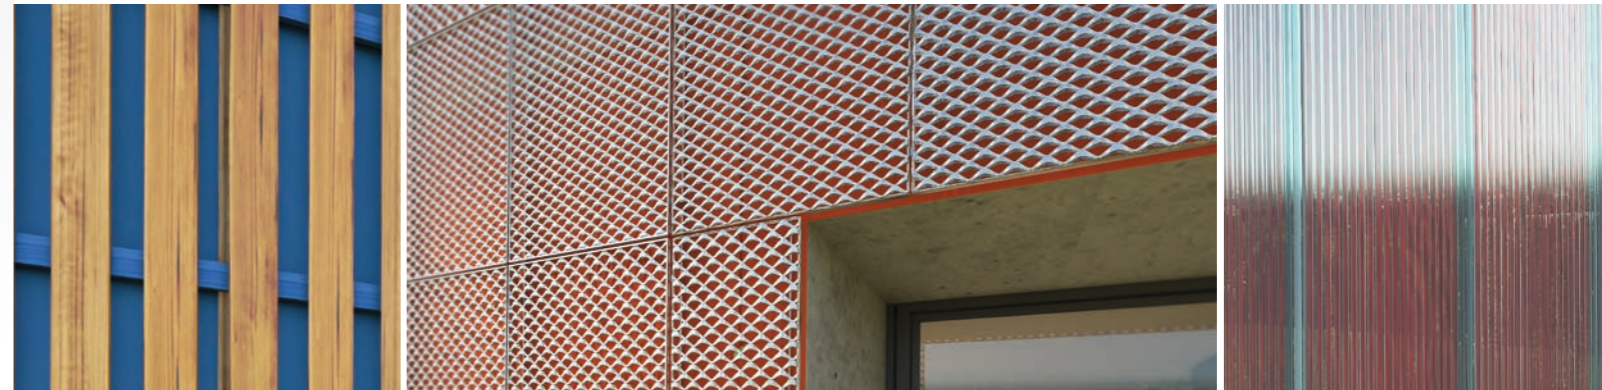

İDEAL CEPHENİZ SADECE BİR TIK UZAKTA

Cephe simülatörümüz size ilham versin! Cephe kaplamanızı arzu ettiğiniz renkle birleştirin.

Cephe simülatörümüz ile tüm kombinasyon seçeneklerini görmek için internet sitemizi ziyaret edebilirsiniz:

www.fassade-color.com