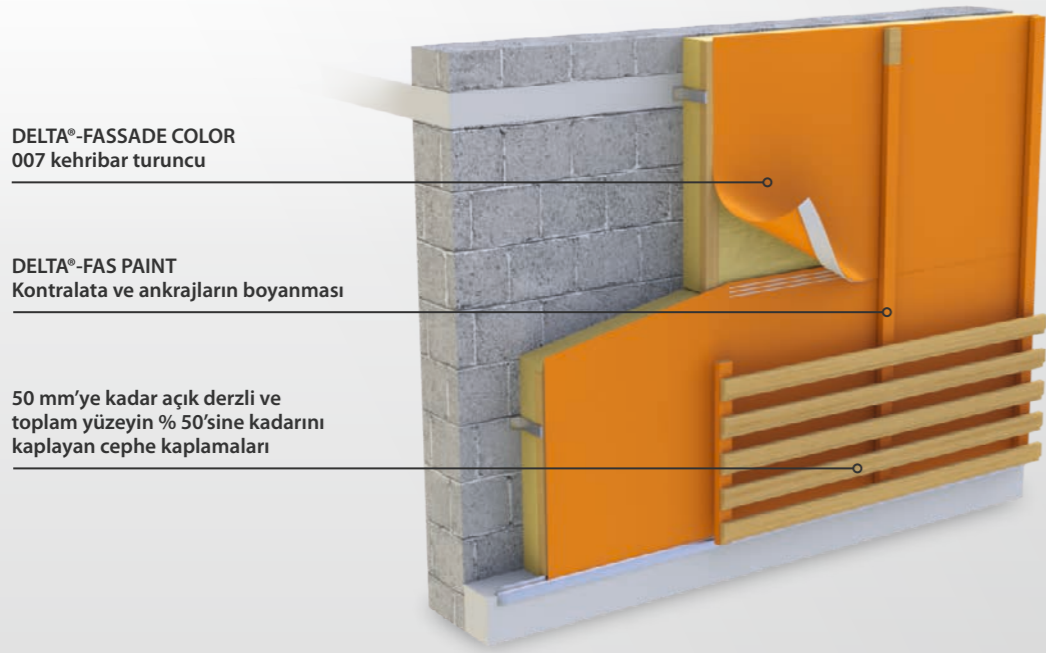

Yangın sınıfı B-s1, d0 (Entegre kendinden yapışkanlı bindirme kenarlarına sahip membran olarak)

DELTA®-FASSADE COLOR örtüleri, giydirme cepheler alanındaki 20 yıllık deneyimin ürünü. Bilindiği gibi, **DELTA® cephe örtüleri** yıllardır açık derzli cephelerde olağanüstü bir performans sergilemekte.