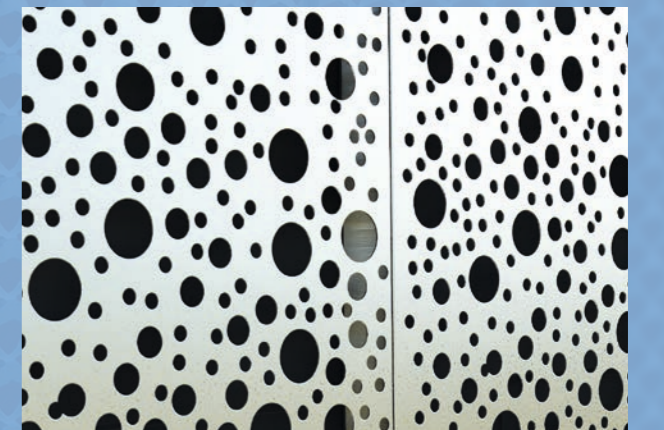

SOĞUK METAL GÖRÜNÜMÜ KARŞI KONULMAZ RENK VURGULARIYLA BULUŞTU

DELTA®-FASSADE COLOR örtüleri, açık derzli ya da perfore metal cephelerde sıradışı bir kombinasyon sağlıyor. Renkli cephe örtülerimizle, farklı metal cephe tasarımlarınızda ufak bir kontrast oluşturarak daha çekici bir estetiğe sahip olabilirsiniz.

DELTA®-FASSADE COLOR, geniş renk yelpazesi ve maksimum %10 UV geçirgenlik özelliğiyle cam ve polikarbonattan şeffaf ya da yarı saydam cephe panelleri gibi farklı malzemelerin arkasında da etkileyici tasarım vurguları ile derinlik yaratıyor.