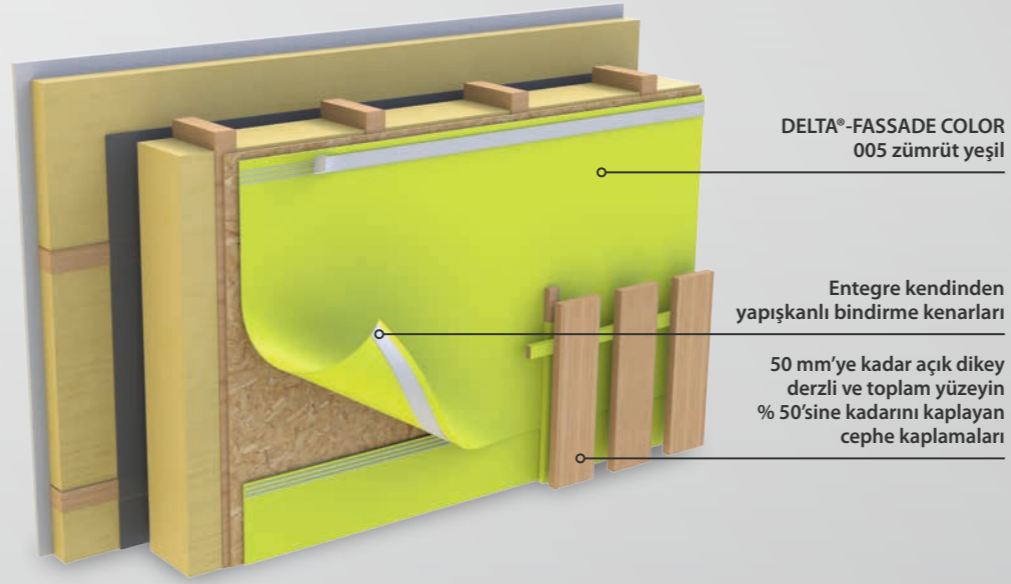

Yangın sınıfı B-s1, d0 (Entegre kendinden yapışkanlı bindirme kenarlarına sahip membran olarak)

DELTA®-FASSADE COLOR örtüleri, giydirme cepheler alanındaki 20 yıllık deneyimin ürünü. Bilindiği gibi, **DELTA® cephe örtüleri** yıllardır açık derzli cephelerde olağanüstü bir performans sergilemekte.