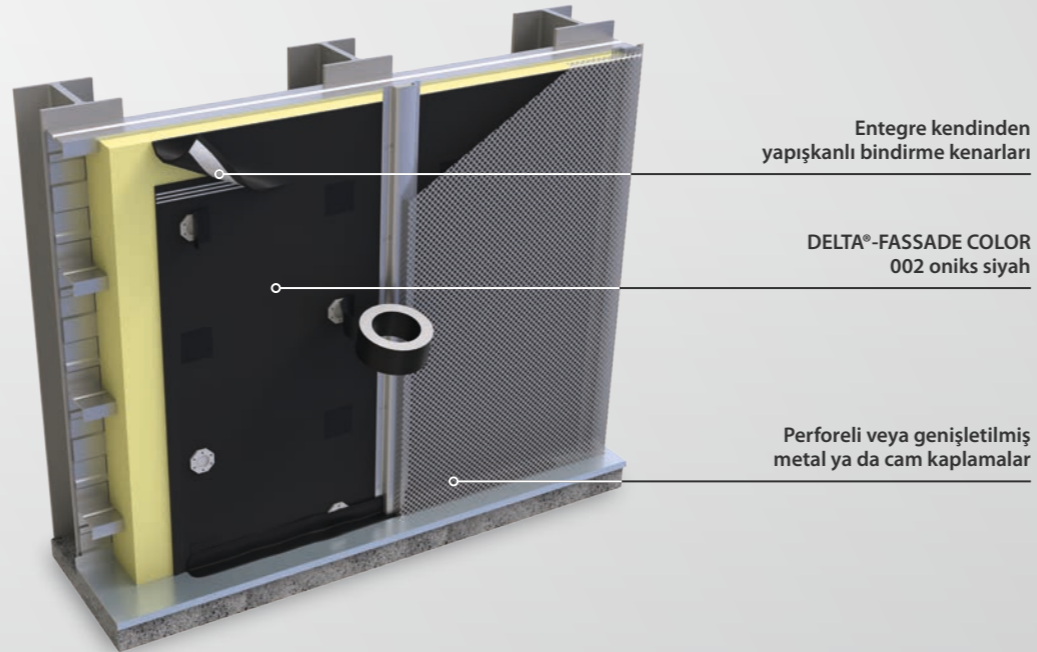

Ayrıca, eşsiz BiCo teknolojisi sayesinde sahip olduğu yüksek lif yoğunluğu, örtünün gücünü artırıyor ve normal seviyenin üzerinde bir UV koruması sağlıyor.

DELTA®-FASSADE COLOR'un EN 13501-1'e göre yangın sınıfı, buhar geçiren ve su geçirmeyen cephe örtülerinin en yüksek sınıfı olan B-s1, d0.

Yangın sınıfı B-s1, d0 (Entegre kendinden yapışkanlı bindirme kenarlarına sahip membran olarak)

DELTA®-FASSADE COLOR örtüleri, giydirme cepheler alanındaki 20 yıllık deneyimin ürünü. Bilindiği gibi, **DELTA® cephe örtüleri** yıllardır açık derzli cephelerde olağanüstü bir performans sergilemekte.