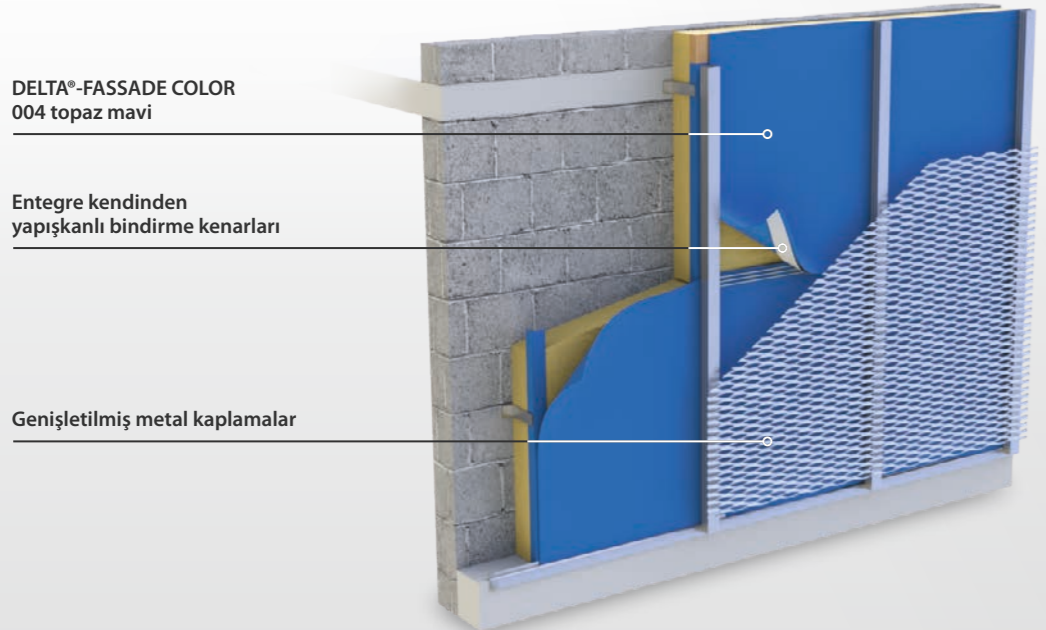

SOĞUK METAL GÖRÜNÜMÜ KARŞI KONULMAZ RENK VURGULARIYLA BULUŞTU

DELTA®-FASSADE COLOR örtüleri, açık derzli ya da perfore metal cephelerde sıradışı bir kombinasyon sağlıyor. Renkli cephe örtülerimizle, farklı metal cephe tasarımlarınızda ufak bir kontrast oluşturarak daha çekici bir estetiğe sahip olabilirsiniz.

Ayrıca, eşsiz BiCo teknolojisi sayesinde sahip olduğu yüksek lif yoğunluğu, örtünün gücünü artırıyor ve normal seviyenin üzerinde bir UV koruması sağlıyor.

DELTA®-FASSADE COLOR'un EN 13501-1'e göre yangın sınıfı, buhar geçiren ve su geçirmeyen cephe örtülerinin en yüksek sınıfı olan B-s1, d0.

Suya, şiddetli yağmura ve rüzgâra karşı koruma

Su ve rüzgâr geçirmez.

Lotus etkisi

Su itici özellikleri sayesinde yağmur suyu membranlar üzerinde hızla akıp gider.

Nefes alabilir

Nem kontrollü şekilde tahliye edilir.

Yangın sınıfı B-s1, d0 (Entegre kendinden yapışkanlı bindirme kenarlarına sahip membran olarak)

DELTA®-FASSADE COLOR örtüleri, giydirme cepheler alanındaki 20 yıllık deneyimin ürünü. Bilindiği gibi, **DELTA® cephe örtüleri** yıllardır açık derzli cephelerde olağanüstü bir performans sergilemekte.