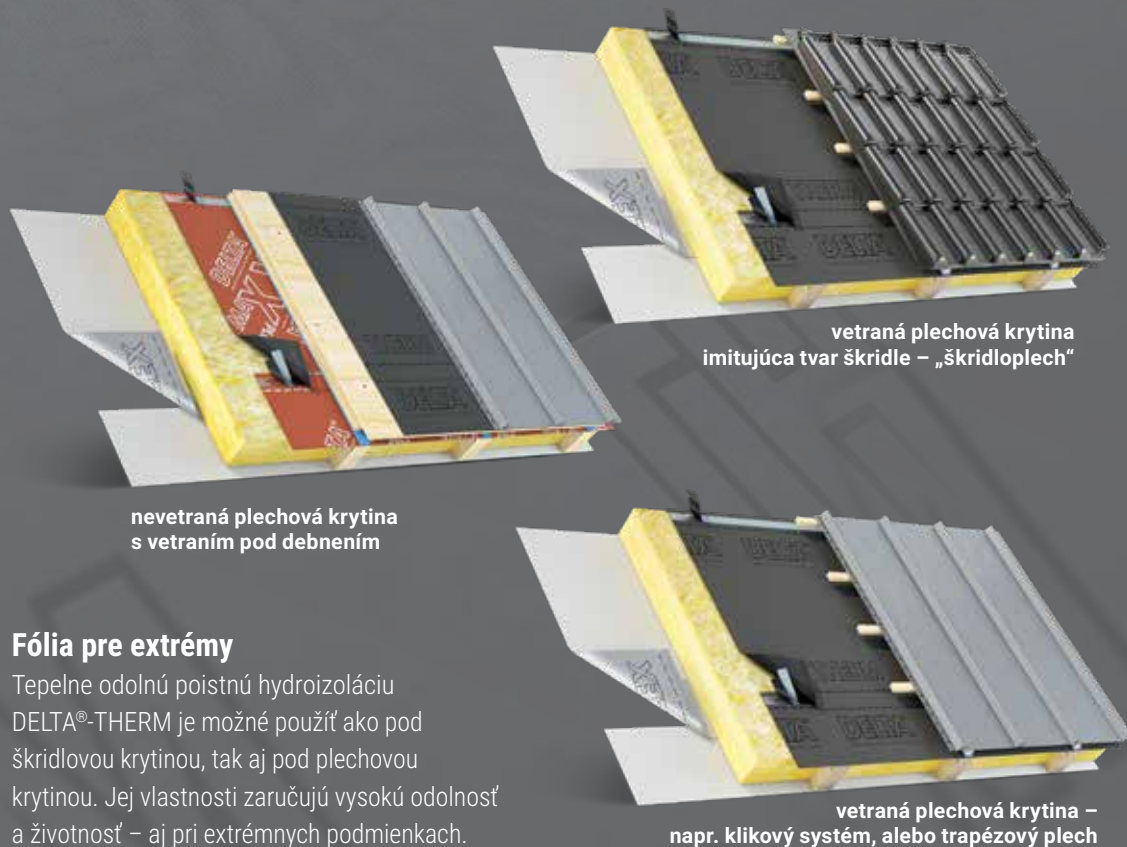

## Odolná voči vysokému teplu! DELTA®-THERM!

Tepelne stabilná poistná hydroizolácia pre šikmé strechy a extrémne podmienky pod plechovými krytinami.

Silná ako ochranný štít: DELTA®-THERM bola špeciálne vyvinutá pod plechové krytiny a je maximálne funkčná pri teplotách až do +150 °C. Extrémne tepelné zaťaženie vysoko odolnej fólii neublíží a strecha je dlhodobo chránena.

Špeciálny vodoodpudivý povrch rýchlo odvádza kondenzát.

Vysoká životnosť so zárukou funkčnosti 20 rokov

nevetraná plechová krytina  
s vetraním pod debnením

vetraná plechová krytina  
imitujúca tvar škridle – „škridloplech“

### Fólia pre extrémny

Tepelne odolnú poistnú hydroizoláciu DELTA®-THERM je možné použiť ako pod škridlovou krytinou, tak aj pod plechovou krytinou. Jej vlastnosti zaručujú vysokú odolnosť a životnosť – aj pri extrémnych podmienkach.