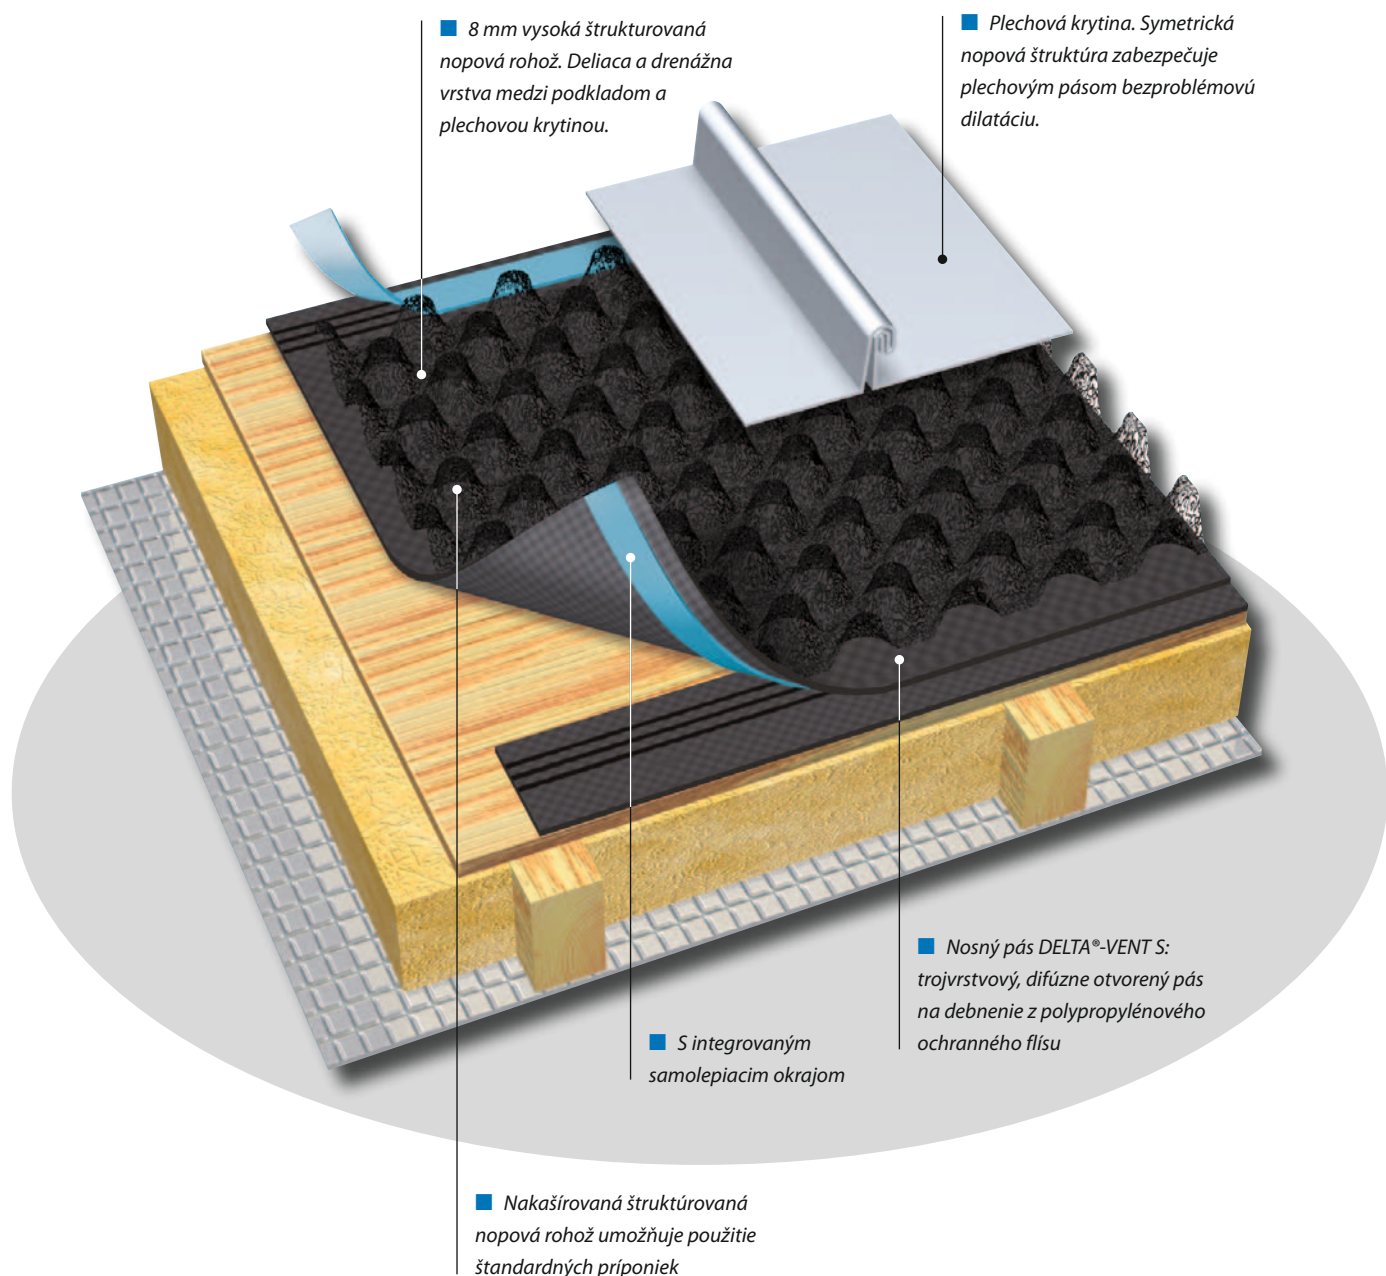

DELTA®

DELTA® chráni hodnoty. Šetrí energiu. Zvyšuje komfort.

DÖRKEN

DELTA®-TRELA PLUS

Optimálny partner pre plechové strechy.

Perfektná ochrana proti korózií a vlhkosti.
Difúzne otvorený pružný pás. Tlmí hluk.
K odberu aj bez integrovaného samolepiaceho
okraja pod názvom DELTA®-TRELA!

Uchovajte lesk atraktívnych plechových striech:

DELTA®-TRELA PLUS

Bráni hromadení vlhkosti. Zabraňuje vzniku korózie. Tlmí hluk dažďa a krúp.

- Pružná, difúzne otvorená štruktúrovaná deliaca vrstva. S bezpečným dvojitém PLUS lepením.
- Pre všetky šikmé strechy s plechovou krytinou a pre plechové fasády.
- Pozostáva z nosného pásu a nakaširovanej štruktúrovanej rohože v tvare nopov vysokých 8 mm.
- Zabezpečuje neustále omývanie spodnej strany plechových pásov vzduchom.
- Umožňuje odvedenie vlhkosti.
- Vďaka nízkej hodnote S_d nosného pásu ($S_d < 0,02$ m) môže byť zbytková vlhkosť z krokiev a debnenia odvedená von.
- Tlmí hluč dažďa a krúp až o 15 db (certifikované Vedeckým a technickým centrom pre stavebníctvo v Bruseli).
- Vysoká hustota nopov štruktúrovanej vrstvy zabezpečuje pri zmenách teplôt bezproblémovú dilatáciu plechových pásov.
- Symetrické usporiadanie nopov umožňuje pri riešení detailov nezávislosť na smere pokládky.
- K odberu aj bez integrovaného samolepiaceho okraja pod obchodným názvom DELTA®-TRELA.

Technické údaje:

Materiál nosného pásu	DELTA®-VENT S – trojvrstvový vysoko difúzne otvorený pás na debnenie z polypropylénovej textilie.
Materiál nopovej rohože	Polypropylén Polyamid (DELTA®-Enka®-VENT)
Výška nopov	ca. 8 mm
Požiarne vlastnosti	Trieda E, EN 13501-1
Hodnota S_d	ca. 0,02 m
Krycia šírka	ca. 1,40 m ca. 1,00 m (DELTA®-Enka®-VENT)
Plošná hmotnosť	ca. 380 g/m ² ca. 210 g/m ² (DELTA®-Enka®-VENT)
Hmotnosť rolky	ca. 17,1 kg ca. 10,5 kg (DELTA®-Enka®-VENT)
Rozmer rolky	30 m x 1,5 m 50 m x 1,0 m (DELTA®-Enka®-VENT)