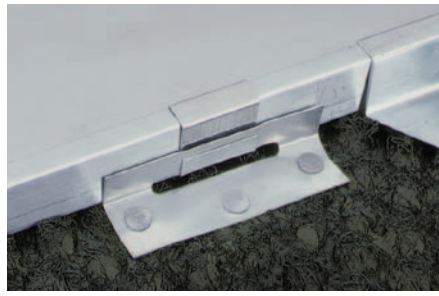

Uchovajte lesk atraktívnych plechových striech:

DELTA®-TRELA PLUS

Bráni hromadení vlhkosti. Zabraňuje vzniku korózie. Tlmí hluk dažďa a krúp.

- Pružná, difúzne otvorená štruktúrovaná deliaca vrstva. S bezpečným dvojitém PLUS lepením.
- Pre všetky šikmé strechy s plechovou krytinou a pre plechové fasády.
- Pozostáva z nosného pásu a nakaširovanej štruktúrovanej rohože v tvare nopov vysokých 8 mm.
- Zabezpečuje neustále omývanie spodnej strany plechových pásov vzduchom.
- Umožňuje odvedenie vlhkosti.
- Vďaka nízkej hodnote S_d nosného pásu ($S_d < 0,02$ m) môže byť zbytková vlhkosť z krokiev a debnenia odvedená von.
- Tlmí hluč dažďa a krúp až o 15 db (certifikované Vedeckým a technickým centrom pre stavebníctvo v Bruseli).
- Vysoká hustota nopov štruktúrovanej vrstvy zabezpečuje pri zmenách teplôt bezproblémovú dilatáciu plechových pásov.
- Symetrické usporiadanie nopov umožňuje pri riešení detailov nezávislosť na smere pokládky.
- K odberu aj bez integrovaného samolepiaceho okraja pod obchodným názvom DELTA®-TRELA.

Technické údaje:

Materiál nosného pásu	DELTA®-VENT S – trojvrstvový vysoko difúzne otvorený pás na debnenie z polypropylénovej textilie.
Materiál nopovej rohože	Polypropylén Polyamid (DELTA®-Enka®-VENT)
Výška nopov	ca. 8 mm
Požiarne vlastnosti	Trieda E, EN 13501-1
Hodnota S_d	ca. 0,02 m
Krycia šírka	ca. 1,40 m ca. 1,00 m (DELTA®-Enka®-VENT)
Plošná hmotnosť	ca. 380 g/m ² ca. 210 g/m ² (DELTA®-Enka®-VENT)
Hmotnosť rolky	ca. 17,1 kg ca. 10,5 kg (DELTA®-Enka®-VENT)
Rozmer rolky	30 m x 1,5 m 50 m x 1,0 m (DELTA®-Enka®-VENT)

Praktickým príslušenstvom DELTA® budete nadšení:

DELTA®-PREN

Tekuté špeciálne lepidlo k lepeniu presahov.

DELTA®-TESNIACI KLINEC

Galvanizovaný lepenkový klinec s tesnením z EPDM kaučuku. Balíček DELTA®-TESNIACICH KLINCOV je súčasťou každej rolky.