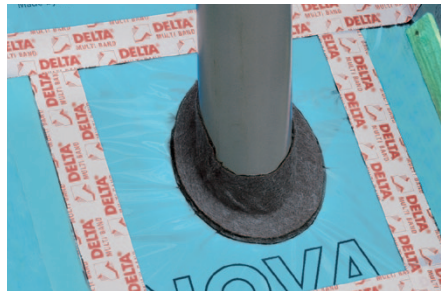

Perfektná sanácia strechy úplne od začiatku

DELTA®-NOVAFLEXX

DELTA®-S_d-FLEXX

**Vlhkosť sa môže bez problémov odvetrať.
Paropriepustná vzduchotesná vrstva.**

- Polyamidová fólia s nakašírovaným špeciálnym flísom.
- Dá sa vďaka veľmi robustnému a špeciálnemu flísu pokladať rýchlo, bezpečne a cenovo výhodne.
- Ideálna sanačná parobrzdza pri prekládke krytiny.
- Vďaka celoplošnej pokládke so zlepenými presahmi zabezpečuje difúzne otvorenú vzduchotesnú vrstvu.
- Reaguje na kolísanie vzdušnej vlhkosti.
- Stáva sa so stúpajúcou vzdušnou vlhkosťou paropriepustnejšia – difúzny odpor klesá. V extrémnych prípadoch môže pôvodná hodnota S_d 5 m klesnúť celoplošne alebo bodovo až na 0,2 m.
- Šetrí čas a peniaze nakoľko klasickú parozábranu aplikovanú z vonkajšej strany je nutné lepiť na každú krokvu, čo je extrémne náročné na pracovnosť.
- Zabezpečuje trvalý odvod vodnej pary z hornej strany krokví.
- Znižuje riziko tvorby kondenzátu.
- Možnosť pokládky priamo na vnútorný obklad.
- DELTA®- S_d -FLEXX je sanačná parobrzdza bez špeciálneho flísu.

To najdôležitejšie v krátkosti:

Materiál	Polyamid s nakašírovaným špeciálnym flísom. (DELTA®- S_d -FLEXX bez špeciálneho flísu)	
Požiarné vlastnosti	Trieda E, EN 13501-1	
Pevnosť	DELTA®-NOVAFLEXX ca. 150/130 N/5 cm, EN 12311-2 DELTA®- S_d -FLEXX ca. 130/125 N/5 cm, EN 12311-2	
Hodnota S_d	ca. 5 m v suchom prostredí ca. 0,2 m vo vlhkom prostredí	
Hmotnosť	DELTA®-NOVAFLEXX	90 g/m ²
	DELTA®- S_d -FLEXX	60 g/m ²
Hmotnosť rolky	DELTA®-NOVAFLEXX	ca. 6,8 kg
	DELTA®- S_d -FLEXX	ca. 4,5 kg/9 kg
Rozmer rolky	DELTA®-NOVAFLEXX 50 m x 1,5 m DELTA®- S_d -FLEXX 50 m x 1,5 m/100 m x 1,5 m	