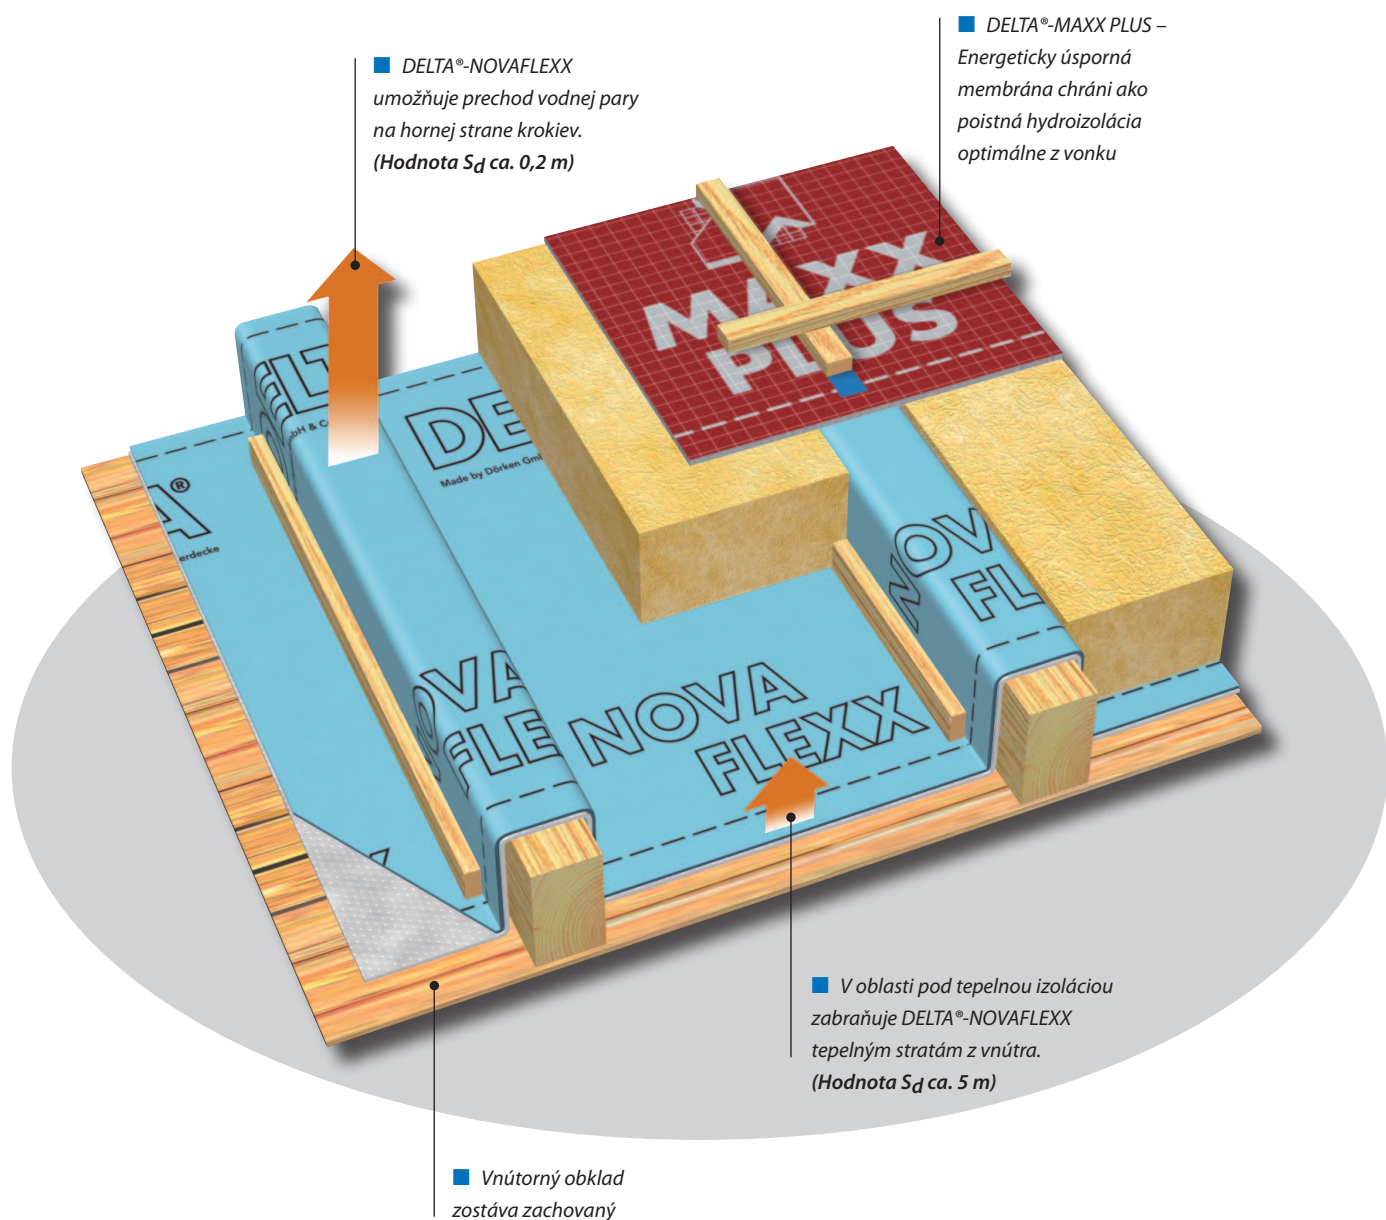

DELTA®

Šetrí energiu. Zvyšuje komfort. Chráni hodnoty.

DÖRKEN

DELTA®-NOVAFLEXX DELTA®-S_d-FLEXX

Inovatívna fólia, ktorá cielene reaguje na vlhkosť.

Variabilná hodnota S_d medzi 5 m a 0,2 m.
Ľahká pokládka vďaka špeciálnemu flíšu.

Perfektná sanácia strechy úplne od začiatku

DELTA®-NOVAFLEXX

DELTA®-S_d-FLEXX

**Vlhkosť sa môže bez problémov odvetrať.
Paropriepustná vzduchotesná vrstva.**

- Polyamidová fólia s nakašírovaným špeciálnym flísom.
- Dá sa vďaka veľmi robustnému a špeciálnemu flísu pokladať rýchlo, bezpečne a cenovo výhodne.
- Ideálna sanačná parobrzdza pri prekládke krytiny.
- Vďaka celoplošnej pokládke so zlepenými presahmi zabezpečuje difúzne otvorenú vzduchotesnú vrstvu.
- Reaguje na kolísanie vzdušnej vlhkosti.
- Stáva sa so stúpajúcou vzdušnou vlhkosťou paropriepustnejšia – difúzny odpor klesá. V extrémnych prípadoch môže pôvodná hodnota S_d 5 m klesnúť celoplošne alebo bodovo až na 0,2 m.
- Šetrí čas a peniaze nakoľko klasickú parozábranu aplikovanú z vonkajšej strany je nutné lepiť na každú krokvu, čo je extrémne náročné na pracovnosť.
- Zabezpečuje trvalý odvod vodnej pary z hornej strany krokví.
- Znižuje riziko tvorby kondenzátu.
- Možnosť pokládky priamo na vnútorný obklad.
- DELTA®- S_d -FLEXX je sanačná parobrzdza bez špeciálneho flísu.

To najdôležitejšie v krátkosti:

Materiál	Polyamid s nakašírovaným špeciálnym flísom. (DELTA®- S_d -FLEXX bez špeciálneho flísu)	
Požiarné vlastnosti	Trieda E, EN 13501-1	
Pevnosť	DELTA®-NOVAFLEXX ca. 150/130 N/5 cm, EN 12311-2 DELTA®- S_d -FLEXX ca. 130/125 N/5 cm, EN 12311-2	
Hodnota S_d	ca. 5 m v suchom prostredí ca. 0,2 m vo vlhkom prostredí	
Hmotnosť	DELTA®-NOVAFLEXX	90 g/m ²
	DELTA®- S_d -FLEXX	60 g/m ²
Hmotnosť rolky	DELTA®-NOVAFLEXX	ca. 6,8 kg
	DELTA®- S_d -FLEXX	ca. 4,5 kg/9 kg
Rozmer rolky	DELTA®-NOVAFLEXX 50 m x 1,5 m DELTA®- S_d -FLEXX 50 m x 1,5 m/100 m x 1,5 m	