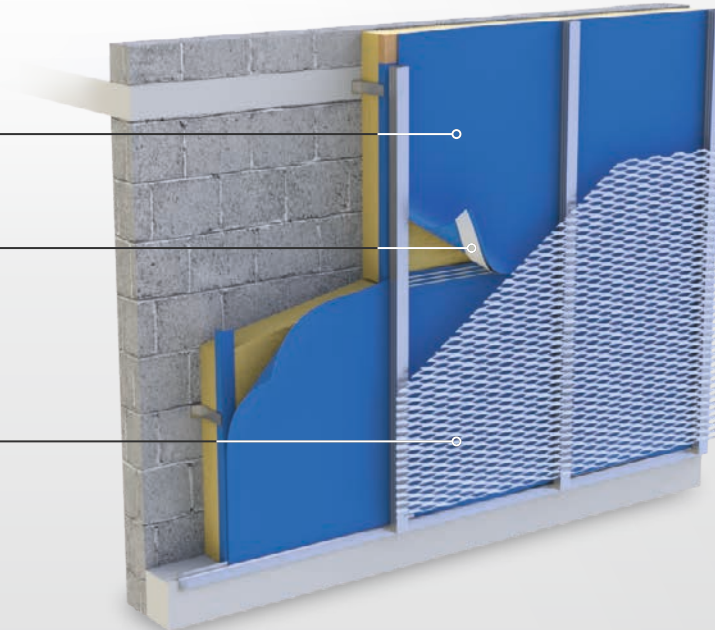

DELTA®-FASSADE COLOR
004 topásovo modrá

integrované samolepiace okraje

fasádny obklad z ťahokovu