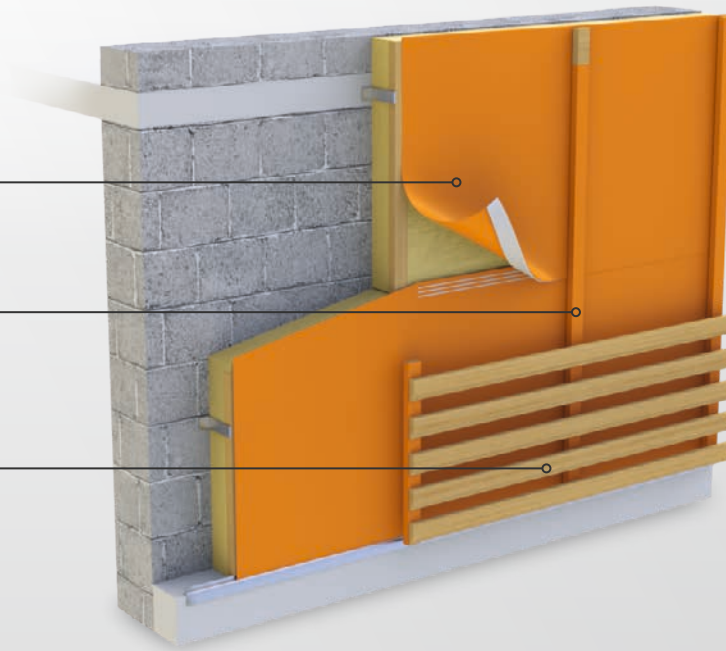

DELTA®-FASSADE COLOR
007 jantárovo oranžová

natreté kontralaty
DELTA®-FAS PAINT

fasádny obklad s otvorenými
škármi do 50 mm a max. 50 %
podielu z plochy