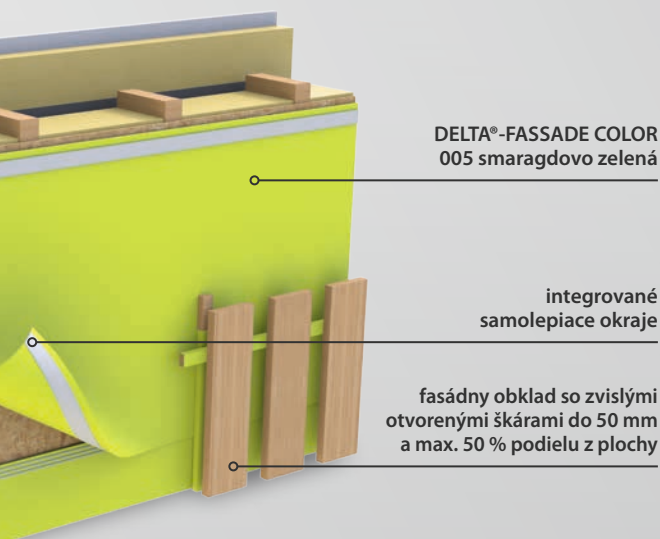

DELTA®-FASSADE COLOR
005 smaragdovo zelená

integrované
samolepiace okraje

fasádny obklad so zvislými
otvorenými škárami do 50 mm
a max. 50 % podielu z plochy