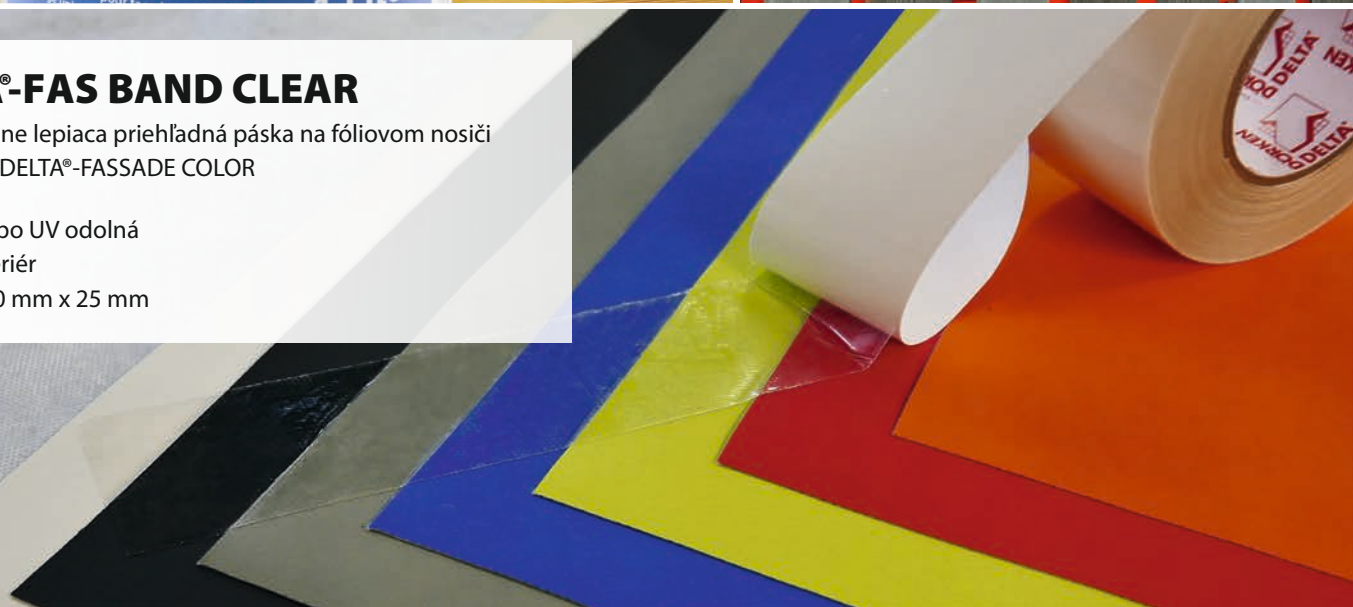

## DELTA®-FAS BAND CLEAR

Jednostranne lepiaca priehľadná páska na fóliovom nosiči na lepenie DELTA®-FASSADE COLOR

- Dlhodobá UV odolná
- Pre exteriér
- Rolka 60 mm x 25 mm

Dörken SK s.r.o. · Nádražná 28 · SK-900 28 Ivanka pri Dunaji  
Tel.: +421 2 45 944 917 · [dorken@dorken.sk](mailto:dorken@dorken.sk) · [www.dorken.sk](http://www.dorken.sk)  
Člen skupiny Dörken