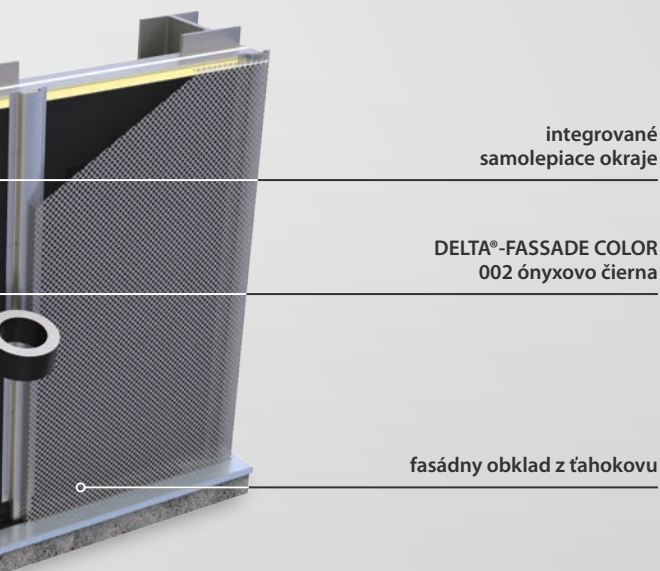

DELTA®-FASSADE COLOR  
004 topásovo modrá

integrované samolepiace okraje

fasádny obklad z ťahokovu

DELTA®-FASSADE COLOR  
005 smaragdovo zelená

integrované  
samolepiace okraje

fasádny obklad so zvislými  
otvorenými škárami do 50 mm  
a max. 50 % podielu z plochy

integrované  
samolepiace okraje

DELTA®-FASSADE COLOR  
002 ónyxovo čierna

fasádny obklad z ťahokovu

Nové fólie **DELTA®-FASSADE COLOR** vychádzajú z vyše dvadsaťročných praktických skúseností. Naostatok, **DELTA®-Fasádne** pásy sa za mnoho rokov používania v praxi na fasádach s otvorenými škárami výborne osvedčili.

Difúzne otvorené **fasádne pásy DELTA®** s integrovanými samolepiacimi okrajmi zaisťujú optimálnu ochranu fasády a izolácie proti vlhkosti. Fasáda sa za jeden pracovný deň vetrotesne obalí a ihneď umožňuje šetriť cennú energiu.