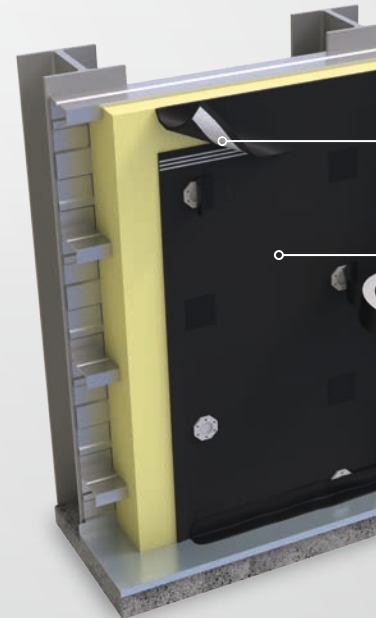

DELTA®-FASSADE COLOR
004 topásovo modrá

integrované samolepiace okraje

fasádny obklad z ťahokovu