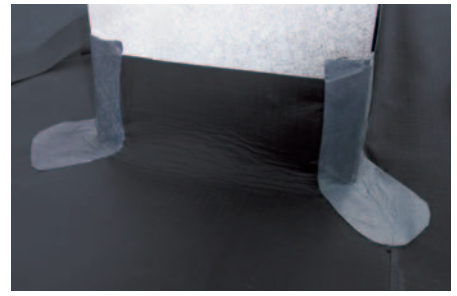

DELTA[®]-ALPINA

**Zvárateľná. Obojstranne spracovateľná.
Najvyššia bezpečnosť.**

- Je vďaka hornému a spodnému špeciálnemu povrstveniu zvariteľná pomocou lepidla DELTA®-QSM alebo horúcovzdušnej pištole.
- Je vďaka symetrickej skladbe materiálu obojstranne spracovateľná, vďaka tomu menšia spotreba materiálu pri spracovaní.

- Poskytuje v ploche, ako aj vo všetkých spojoch, napojeniach a presahoch dlhodobú bezpečnosť.
- Poskytuje optimálnu ochranu vďaka tesniacemu okraju na oboch stranách.
- Je vhodná aj pre prípravu „plachiet“.

- Je znášavlivá s asfaltom, neobsahuje zmäkčovadlá, ani PVC.

Spĺňa najprísnejšie požiadavky alpských krajín Nemecka, Rakúska a Švajčiarska.

Technické údaje:

Materiál	Vysoko pevný PES špeciálny flís s obojstranným difúzne otvoreným PU povrstvením.
Použitie	pre debnené šikmé strechy so zateplením na celú výšku krokiev, pre riešenie systému vodotesného podstrešia trieda tesnosti 1 – podľa odborných pravidiel nemeckého cechu strechárov ZVDH
Požiarne klasifikácia	Trieda E, EN 13501-1,
Pevnosť	ca. 450/410 N/5 cm, EN 12311-1+2
Strihová pevnosť zvaru	ca. 400 N, EN 12317-2
Vodotesnosť	Trieda W 1, EN 13859-1+2
Hodnota S_d	ca. 0,27 m, EN ISO 12572
Teplotná odolnosť	- 40 °C až + 80 °C
Krátkodobé maximálne teplotné zaťaženie materiálu	+ 120 °C
Hmotnosť	ca. 350 g/m ²
Hmotnosť rolky	ca. 16 kg
Rozmer rolky	30 m x 1,50 m, 30 m x 2,96 m