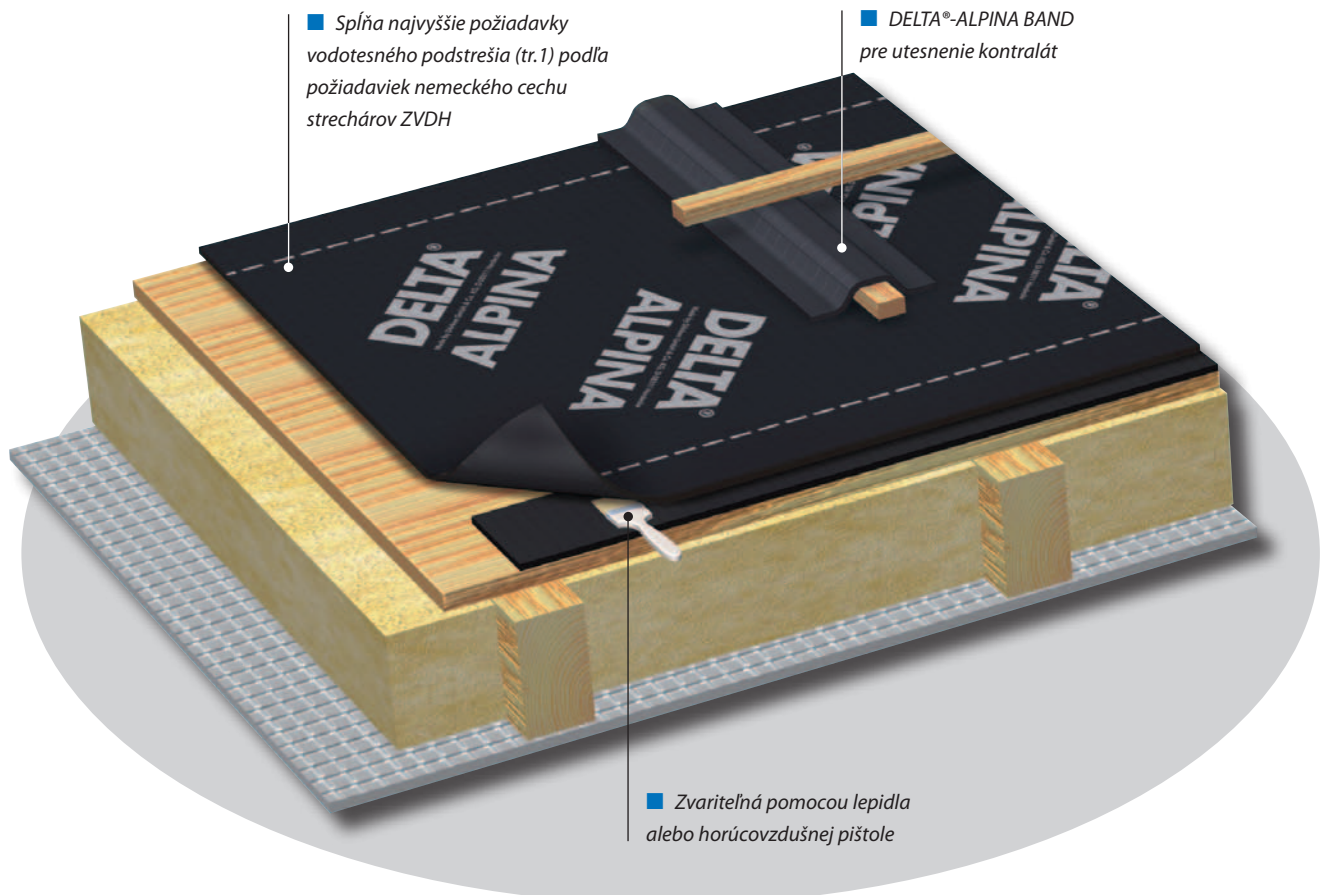

Vodotesné podstrešie Perfektné riešenie pri nízkom sklone strechy.

- Zabezpečuje v spojení s DELTA®-Systémovými komponentmi (DELTA®-ALPINA BAND, DELTA®-ALPINA QSM, DELTA®-FLEXX BAND) vyhotovenie vodotesného podstrešia najvyššej tesnosti (tr. 1) podľa nemeckého cechu strechárov ZVDH.
- Umožňuje bezpečné utesnenie kontralát a napojení v detailoch pomocou pásu DELTA®-ALPINA BAND.
- Umožňuje bezpečné spracovanie aj pri nízkych teplotách.
- Zvariteľná pomocou DELTA®-ALPINA QSM, ako aj pomocou horúcovzdušnej pištole.
- Vďaka nízkej hodnote S_d ca. 0,27 m zabezpečuje bezproblémový prestup vodnej pary z konštrukcie a tým vysokú stavebno – fyzikálnu bezpečnosť.
- Je vďaka jednoduchej a rýchlej pokládke veľmi hospodárna.
- Obojstranná spracovateľnosť fólie výrazne znižuje odpad pri montáži.
- Je dodávaná vo formáte, ktorý remeselníkom „padne do ruky“ a nie je tak náročná na prepravu ako iné izolačné systémy.
- Je opatrená nekĺzavým povrchom a extrémne pevná.
- Pri riešení vodotesného podstrešia – najvyššieho stupňa tesnosti nevyžaduje použitie nábehových kontralát.