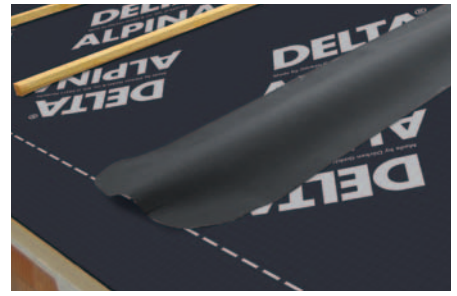

Vodotesné podstrešie Perfektné riešenie pri nízkom sklone strechy.

- Zabezpečuje v spojení s DELTA®-Systémovými komponentmi (DELTA®-ALPINA BAND, DELTA®-ALPINA QSM, DELTA®-FLEXX BAND) vyhotovenie vodotesného podstrešia najvyššej tesnosti (tr. 1) podľa nemeckého cechu strechárov ZVDH.
- Umožňuje bezpečné utesnenie kontralát a napojení v detailoch pomocou pásu DELTA®-ALPINA BAND.
- Umožňuje bezpečné spracovanie aj pri nízkych teplotách.
- Zvariteľná pomocou DELTA®-ALPINA QSM, ako aj pomocou horúcovzdušnej pištole.
- Vďaka nízkej hodnote S_d ca. 0,27 m zabezpečuje bezproblémový prestup vodnej pary z konštrukcie a tým vysokú stavebno – fyzikálnu bezpečnosť.
- Je vďaka jednoduchej a rýchlej pokládke veľmi hospodárna.
- Obojstranná spracovateľnosť fólie výrazne znižuje odpad pri montáži.
- Je dodávaná vo formáte, ktorý remeselníkom „padne do ruky“ a nie je tak náročná na prepravu ako iné izolačné systémy.
- Je opatrená nekĺzavým povrchom a extrémne pevná.
- Pri riešení vodotesného podstrešia – najvyššieho stupňa tesnosti nevyžaduje použitie nábehových kontralát.