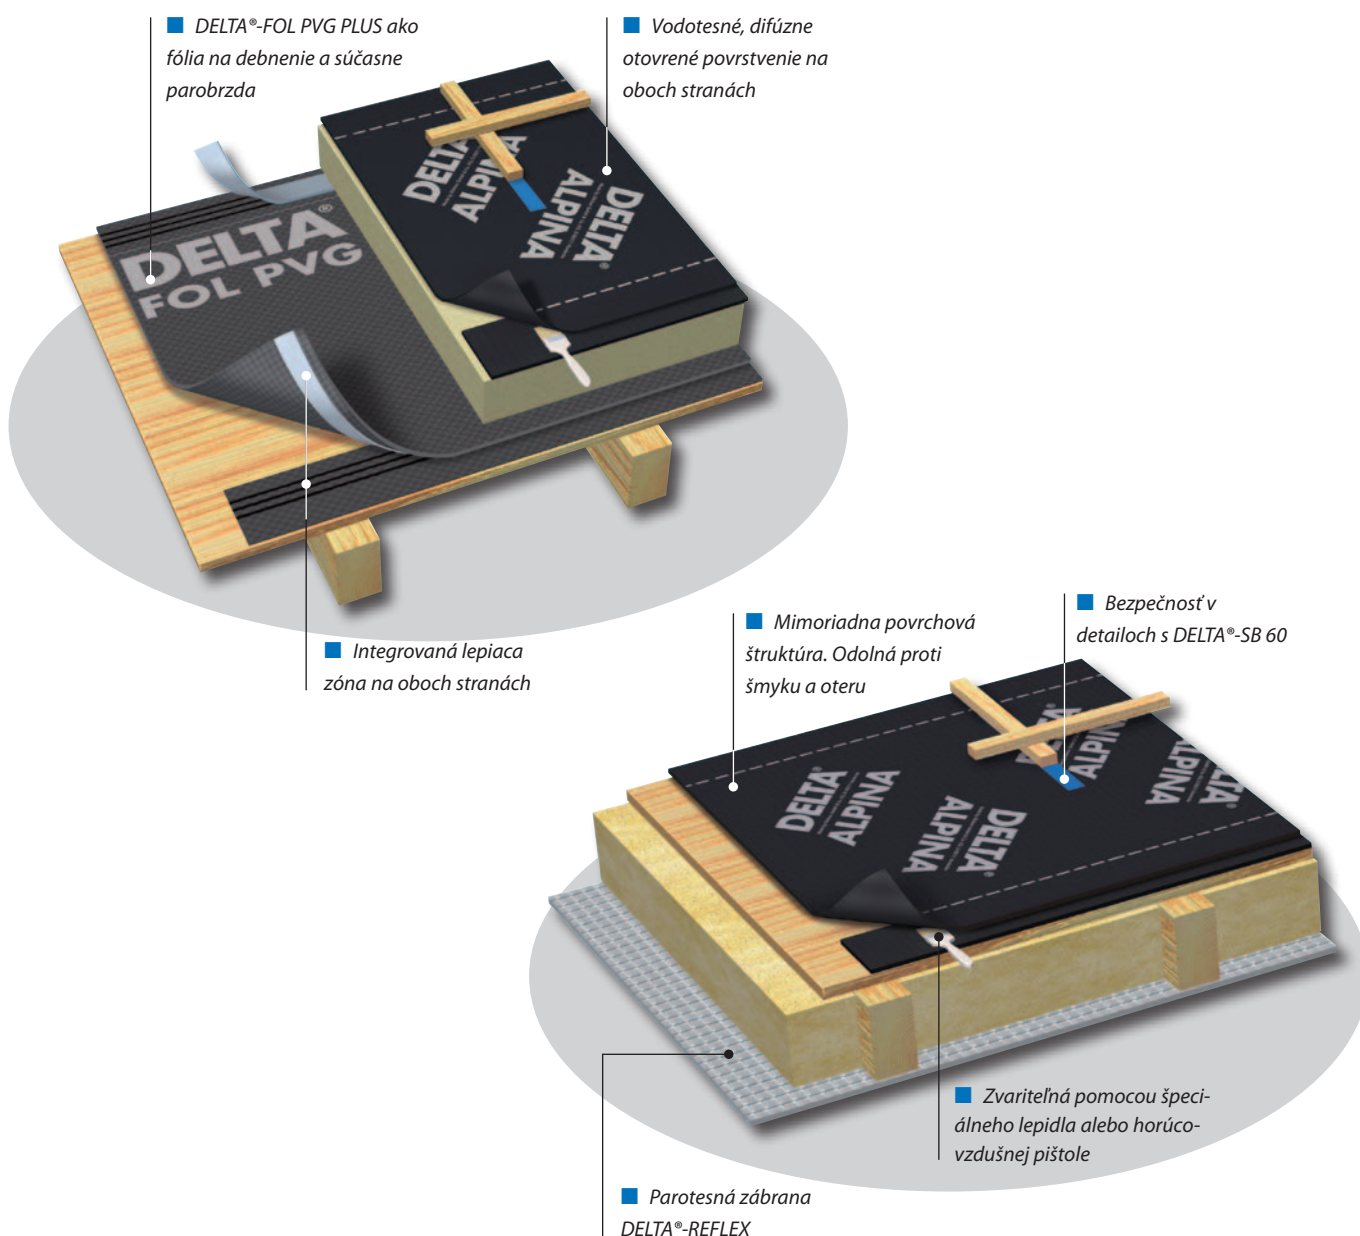

DELTA®-ALPINA

Extrémna bezpečnosť!

Zvárateľný, difúzne otvorený univerzálny pás.

Zabezpečuje realizáciu vodotesného podstrešia.
Zvariteľná pomocou tekutého
prípravku alebo horúcim vzduchom.

Najsilnejšie spojenie, odkedy existujú poistné hydroizolácie.

DELTA[®]-ALPINA

**Zvárateľná. Obojstranne spracovateľná.
Najvyššia bezpečnosť.**

- Je vďaka hornému a spodnému špeciálnemu povrstveniu zvariteľná pomocou lepidla DELTA®-QSM alebo horúcovzdušnej pištole.
- Je vďaka symetrickej skladbe materiálu obojstranne spracovateľná, vďaka tomu menšia spotreba materiálu pri spracovaní.

- Poskytuje v ploche, ako aj vo všetkých spojoch, napojeniach a presahoch dlhodobú bezpečnosť.
- Poskytuje optimálnu ochranu vďaka tesniacemu okraju na oboch stranách.
- Je vhodná aj pre prípravu „plachiet“.

- Je znášavlivá s asfaltom, neobsahuje zmäkčovadlá, ani PVC.

Spĺňa najprísnejšie požiadavky alpských krajín Nemecka, Rakúska a Švajčiarska.

Technické údaje:

Materiál	Vysoko pevný PES špeciálny flís s obojstranným difúzne otvoreným PU povrstvením.
Použitie	pre debnené šikmé strechy so zateplením na celú výšku krokiev, pre riešenie systému vodotesného podstrešia trieda tesnosti 1 – podľa odborných pravidiel nemeckého cechu strechárov ZVDH
Požiarne klasifikácia	Trieda E, EN 13501-1,
Pevnosť	ca. 450/410 N/5 cm, EN 12311-1+2
Strihová pevnosť zvaru	ca. 400 N, EN 12317-2
Vodotesnosť	Trieda W 1, EN 13859-1+2
Hodnota S_d	ca. 0,27 m, EN ISO 12572
Teplotná odolnosť	- 40 °C až + 80 °C
Krátkodobé maximálne teplotné zaťaženie materiálu	+ 120 °C
Hmotnosť	ca. 350 g/m ²
Hmotnosť rolky	ca. 16 kg
Rozmer rolky	30 m x 1,50 m, 30 m x 2,96 m