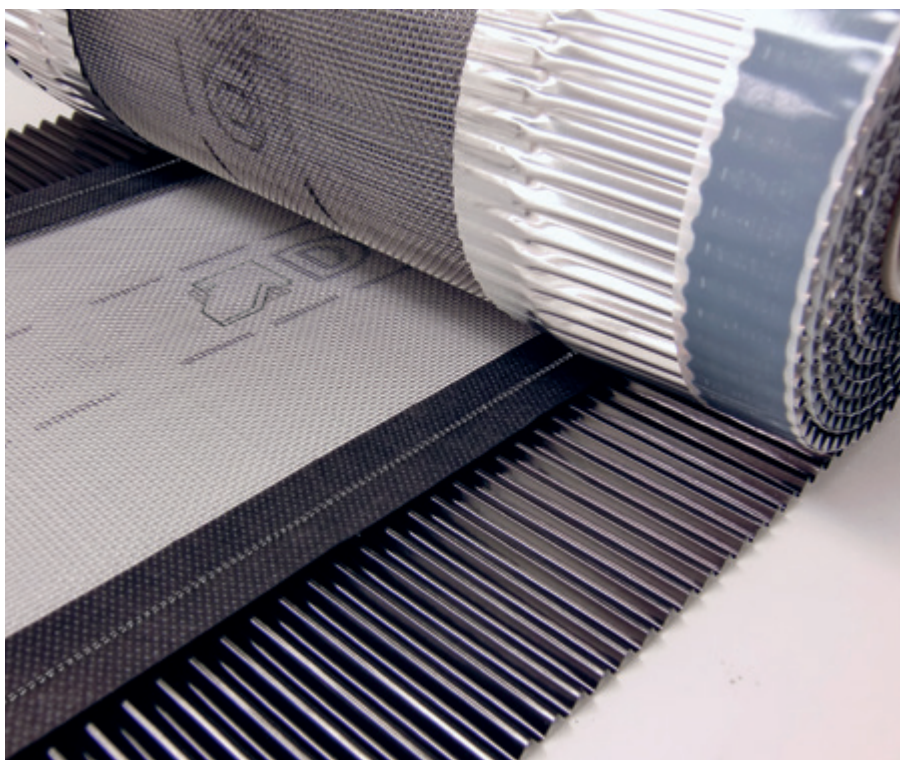

## DELTA®-VENT ROLL MAXX

Innowacyjna ochrona i wentylacja kalenicy oraz grzbietu.

Trwała i odporna na promieniowanie UV taśma dla bardzo wydajnej wentylacji.

Wrzesień 2017

# DELTA<sup>®</sup>-VENT ROLL MAXX

Innowacyjne połączenie materiałów dla bardzo wydajnej wentylacji.

## Najważniejsze w skrócie:

- Specjalna ognioodporna tkanina z drutu aluminiowego w środkowej części taśmy zapewnia odporność na korozję przy ekstremalnych warunkach pogodowych i jest trwale odporna na promieniowanie UV.
- Odporność zastosowanych metali, badana w warunkach „Off Shore” według VDA 621, trwale zabezpiecza funkcję wentylacji.
- Wolny przekrój wentylacyjny przekracza ponad 300% wymagania normy DIN 4108 część 3.
- Szczególny wzór tkaniny oferuje solidne zabezpieczenie przeciw insektom.
- Posiada solidne połączenie pomiędzy brzegami a częścią środkową za pomocą szycia i klejenia. Minimalizuje to niebezpieczeństwo rozerwania.
- Wysoka rozciągliwość materiału w strefach brzegowych pozwala na optymalne dopasowanie do pokrycia dachowego. Łatwa do cięcia, dopasowania, a przez to i do układania.

## Najważniejsze w skrócie:

Zastosowanie	taśma kalenicowa oraz do grzbietów stosowana do wszystkich dachów spadzistych
Materiał części brzegowych	aluminium
Wydłużenie materiału	przez plisowanie ok. 20%
Materiał części środkowej	tkanina aluminiowa, ognioodporna
Obszary mocujące	wysokowartościowy butyl na obydwu brzegach
Temperatura układania	od +5°C do +40°C
Temperatura użytkowania	od -30°C do +80°C
Wymagania w stosunku do podłoża	nośne, suche, wolne od tłuszczu, mrozu i kurzu
Szerokość	310 mm pokrycia o normalnym profilu
Długość rolki	5 m
Zawartość kartonu	4 rolki