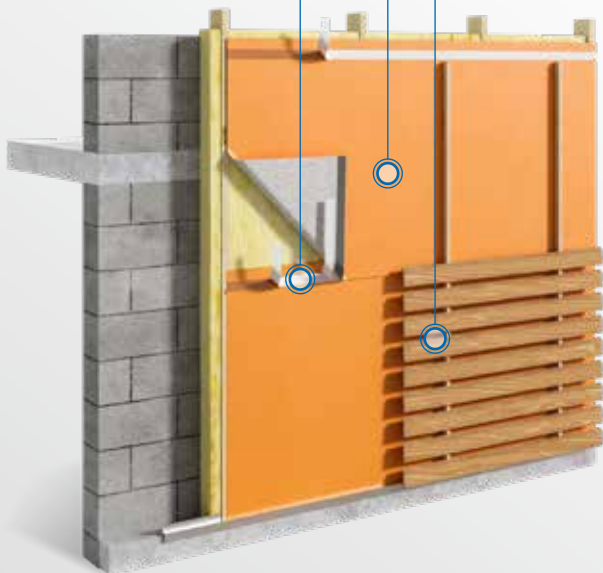

#### Długotrwała ochrona przed starzeniem

Funkcjonalność niezmienna w czasie

**DELTA®-FASSADE COLOR PLUS**  
007 Pomarańczowy bursztyn

Zintegrowane  
paski klejące

**Drewniana otwarta okładzina**  
elewacyjna o szerokości fug  
max. 50 mm i powierzchni  
otwartej nie większej niż 50%