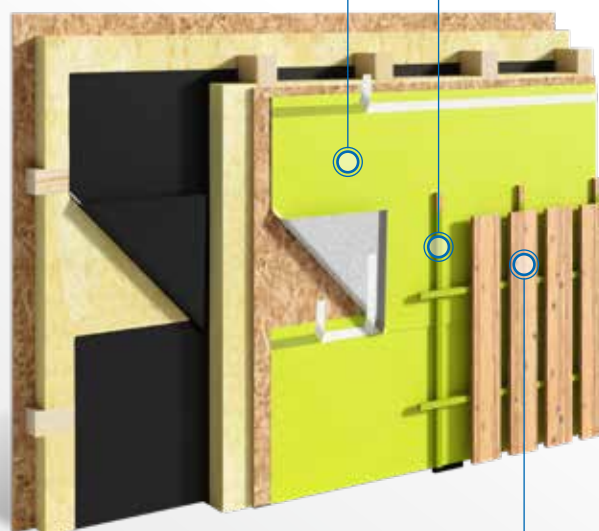

DELTA®-FASSADE COLOR PLUS
005 Zielony szmaragd