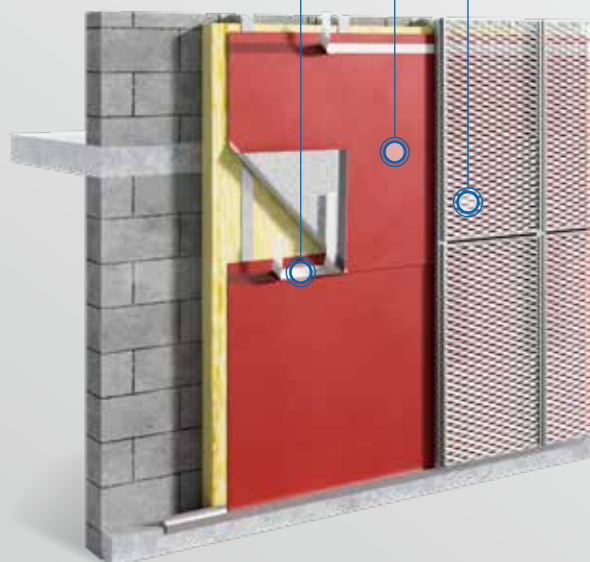

**Płyta elewacyjna  
z siatki cięto-  
ciągnionej**

Membrany z nowej linii **DELTA®-FASSADE COLOR PLUS** oparte są na **20-letnim doświadczeniu pokryć DELTA®**, które od lat niezawodnie sprawdzają się w projektach otwartych, ażurowych elewacji.