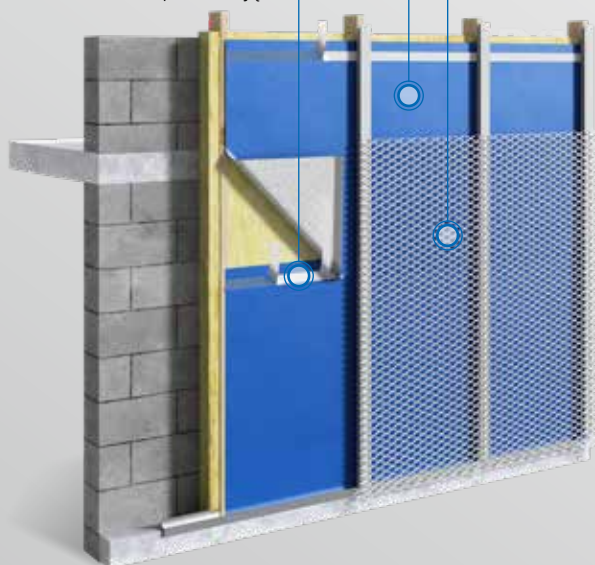

DELTA®-FASSADE COLOR PLUS
004 Niebieski topaz

Zintegrowane
paski klejące

**Płyta elewacyjna z
siatki cięto-ciągnionej**