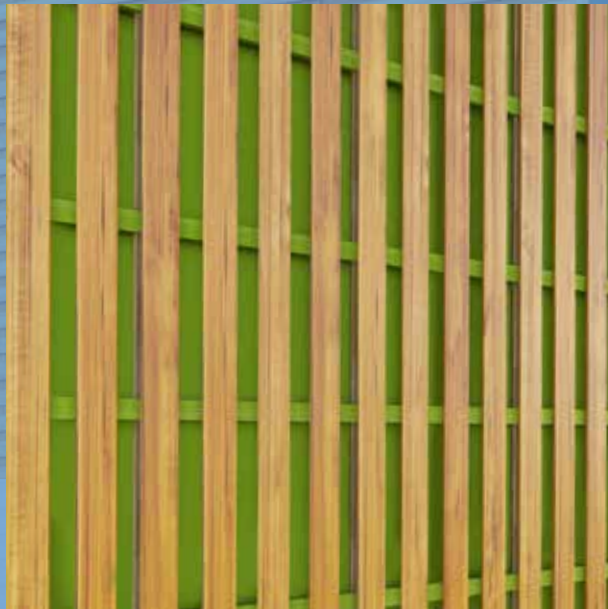

# Żywe drewniane struktury spotykają żywe spektrum kolorów

W połączeniu z otwartą, drewnianą konstrukcją elewacji, kolorowe membrany **DELTA®-FASSADE COLOR PLUS** ujawniają swoje najlepsze możliwości – niezależnie od tego, czy profile drewniane są ułożone pionowo czy poziomo. Fasada dosłownie nabiera głębi, dając ciekawy trójwymiarowy efekt.

# Chłodny metaliczny look ze zniewalającym kolorowym akcentem

Kolorowe pokrycia z gamy **DELTA®-FASSADE COLOR PLUS** mogą być również stosowane w ciekawych kombinacjach z otwartymi okładzinami elewacyjnymi wykonanymi z metalu. Różnorodne metalowe powierzchnie – perforowane, siatkowe czy listwowe – wprowadzają intrygującą estetykę, delikatnie kontrastując z wielobarwnymi membranami.