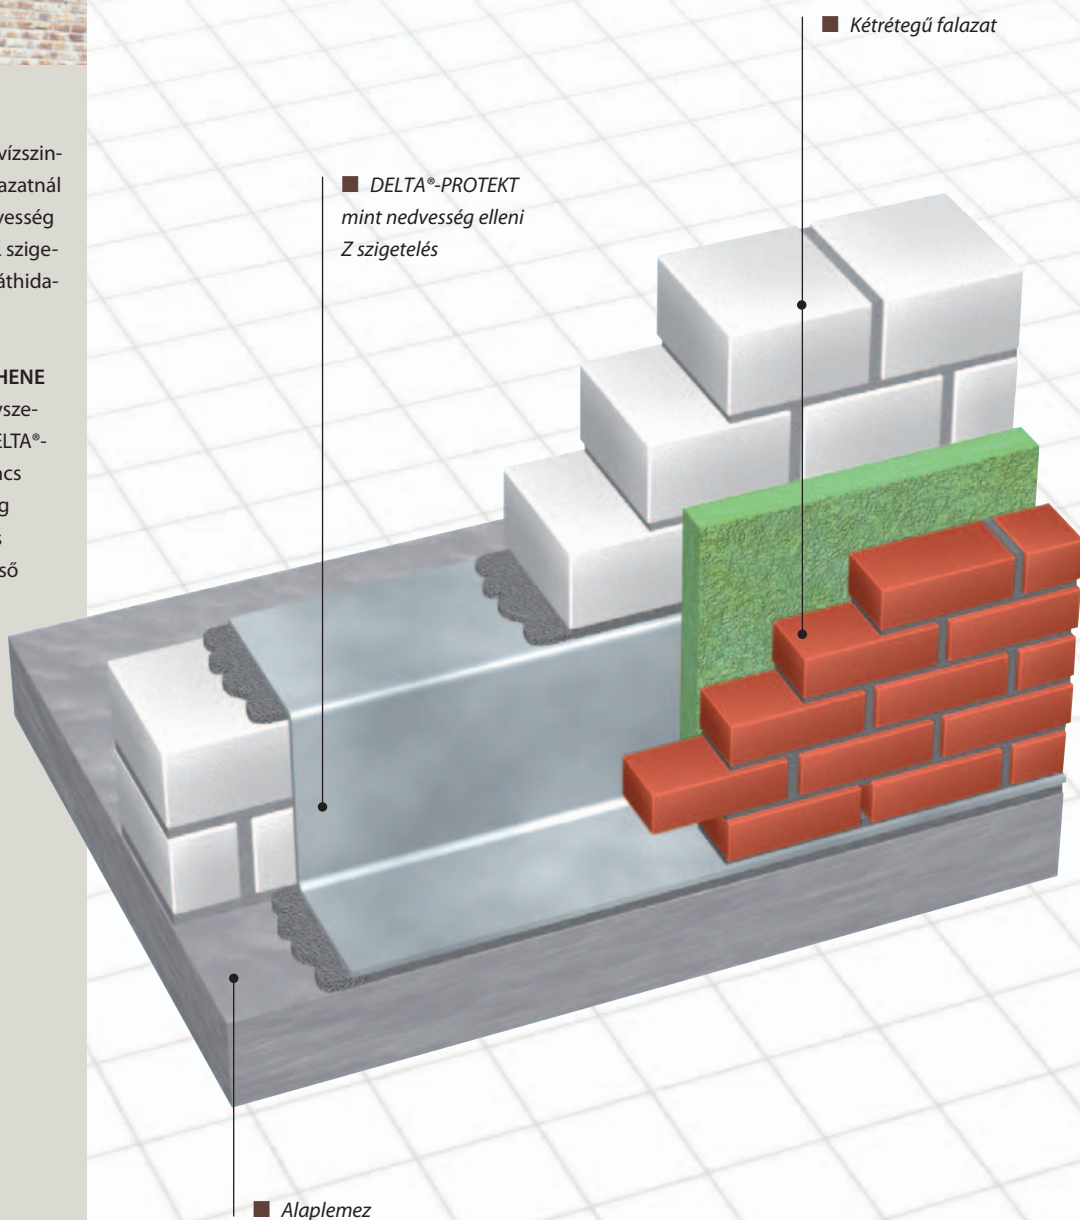

DELTA®-márkajelzésű, komplett rendszerben előállított, csúcsmínőségű termékek.