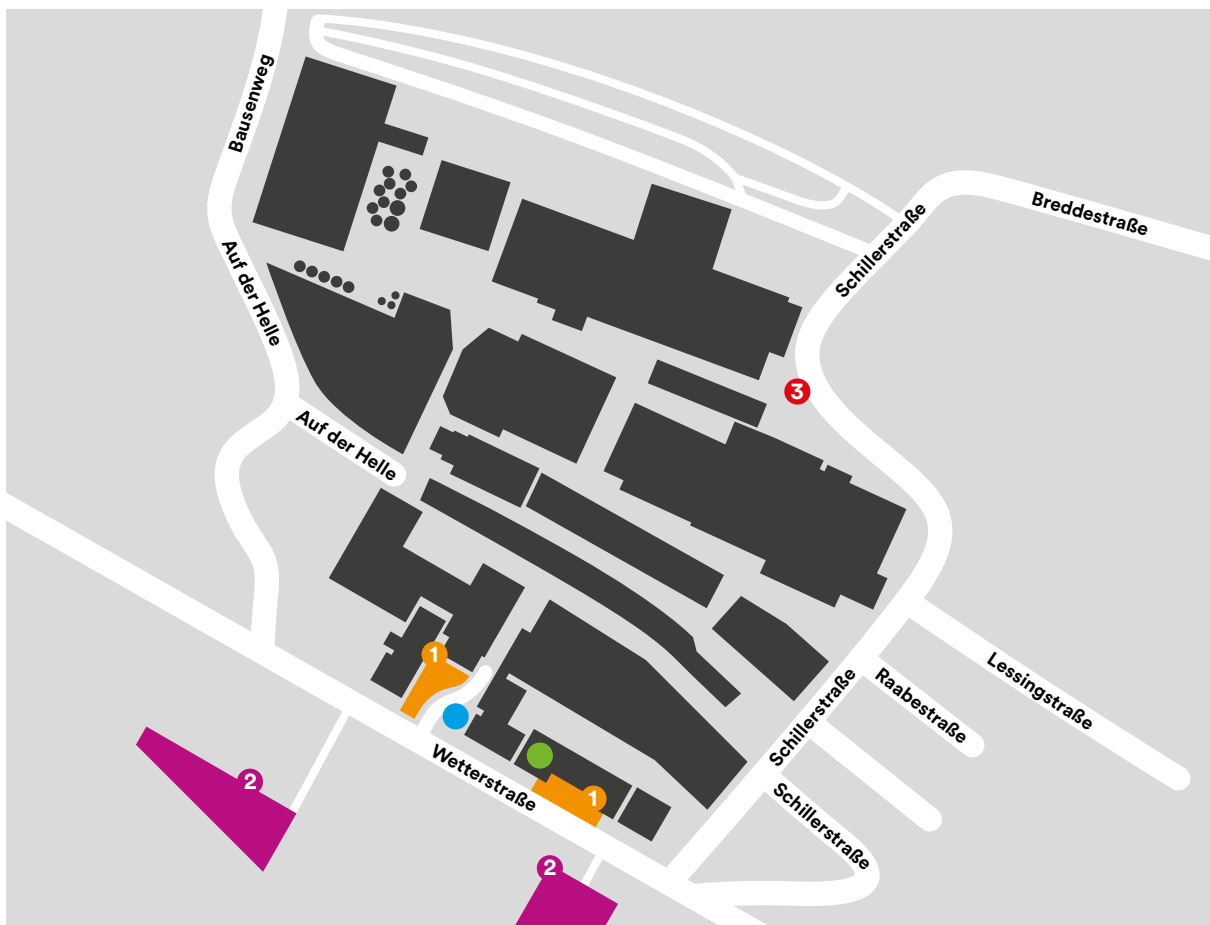

## Anfahrt von der A1

Auf der Autobahn A1 kommend fahren Sie bis zur Ausfahrt HAGEN/WEST. Von dort folgen Sie den Hinweisschildern zunächst in Richtung HAGEN, um gleich danach links auf die B54/B234 nach Herdecke abzubiegen. Nach ca. 3 km biegen Sie in Richtung HERDECKE STADTMITTE ab. Im Stadtzentrum biegen Sie in Richtung WETTER auf die Wetterstraße ein. Nach ca. 500 m finden Sie uns auf der rechten Seite.

**Bitte nutzen Sie die gekennzeichneten Parkflächen.**

## Anfahrt von der A45

Auf der Autobahn A45 kommend fahren Sie bis zur Ausfahrt DORTMUND SÜD. Dort folgen Sie den Hinweisschildern in Richtung Herdecke bis HERDECKE STADTMITTE. Im Stadtzentrum biegen Sie in Richtung WETTER auf die Wetterstraße ein. Nach ca. 500 m finden Sie uns auf der rechten Seite.

## Warenlieferungen

Die Annahme von LKW-Anlieferungen erfolgt am Nord-Tor. Bitte biegen Sie in die Schillerstraße ein, nach ca. 400 m hinter einer leichten Linkskurve ist die LKW-Annahme.

- Zentrale
- Empfang
- ① Kurzzeit-Parkplatz
- ② Besucher-Parkplatz
- ③ Warenanlieferung